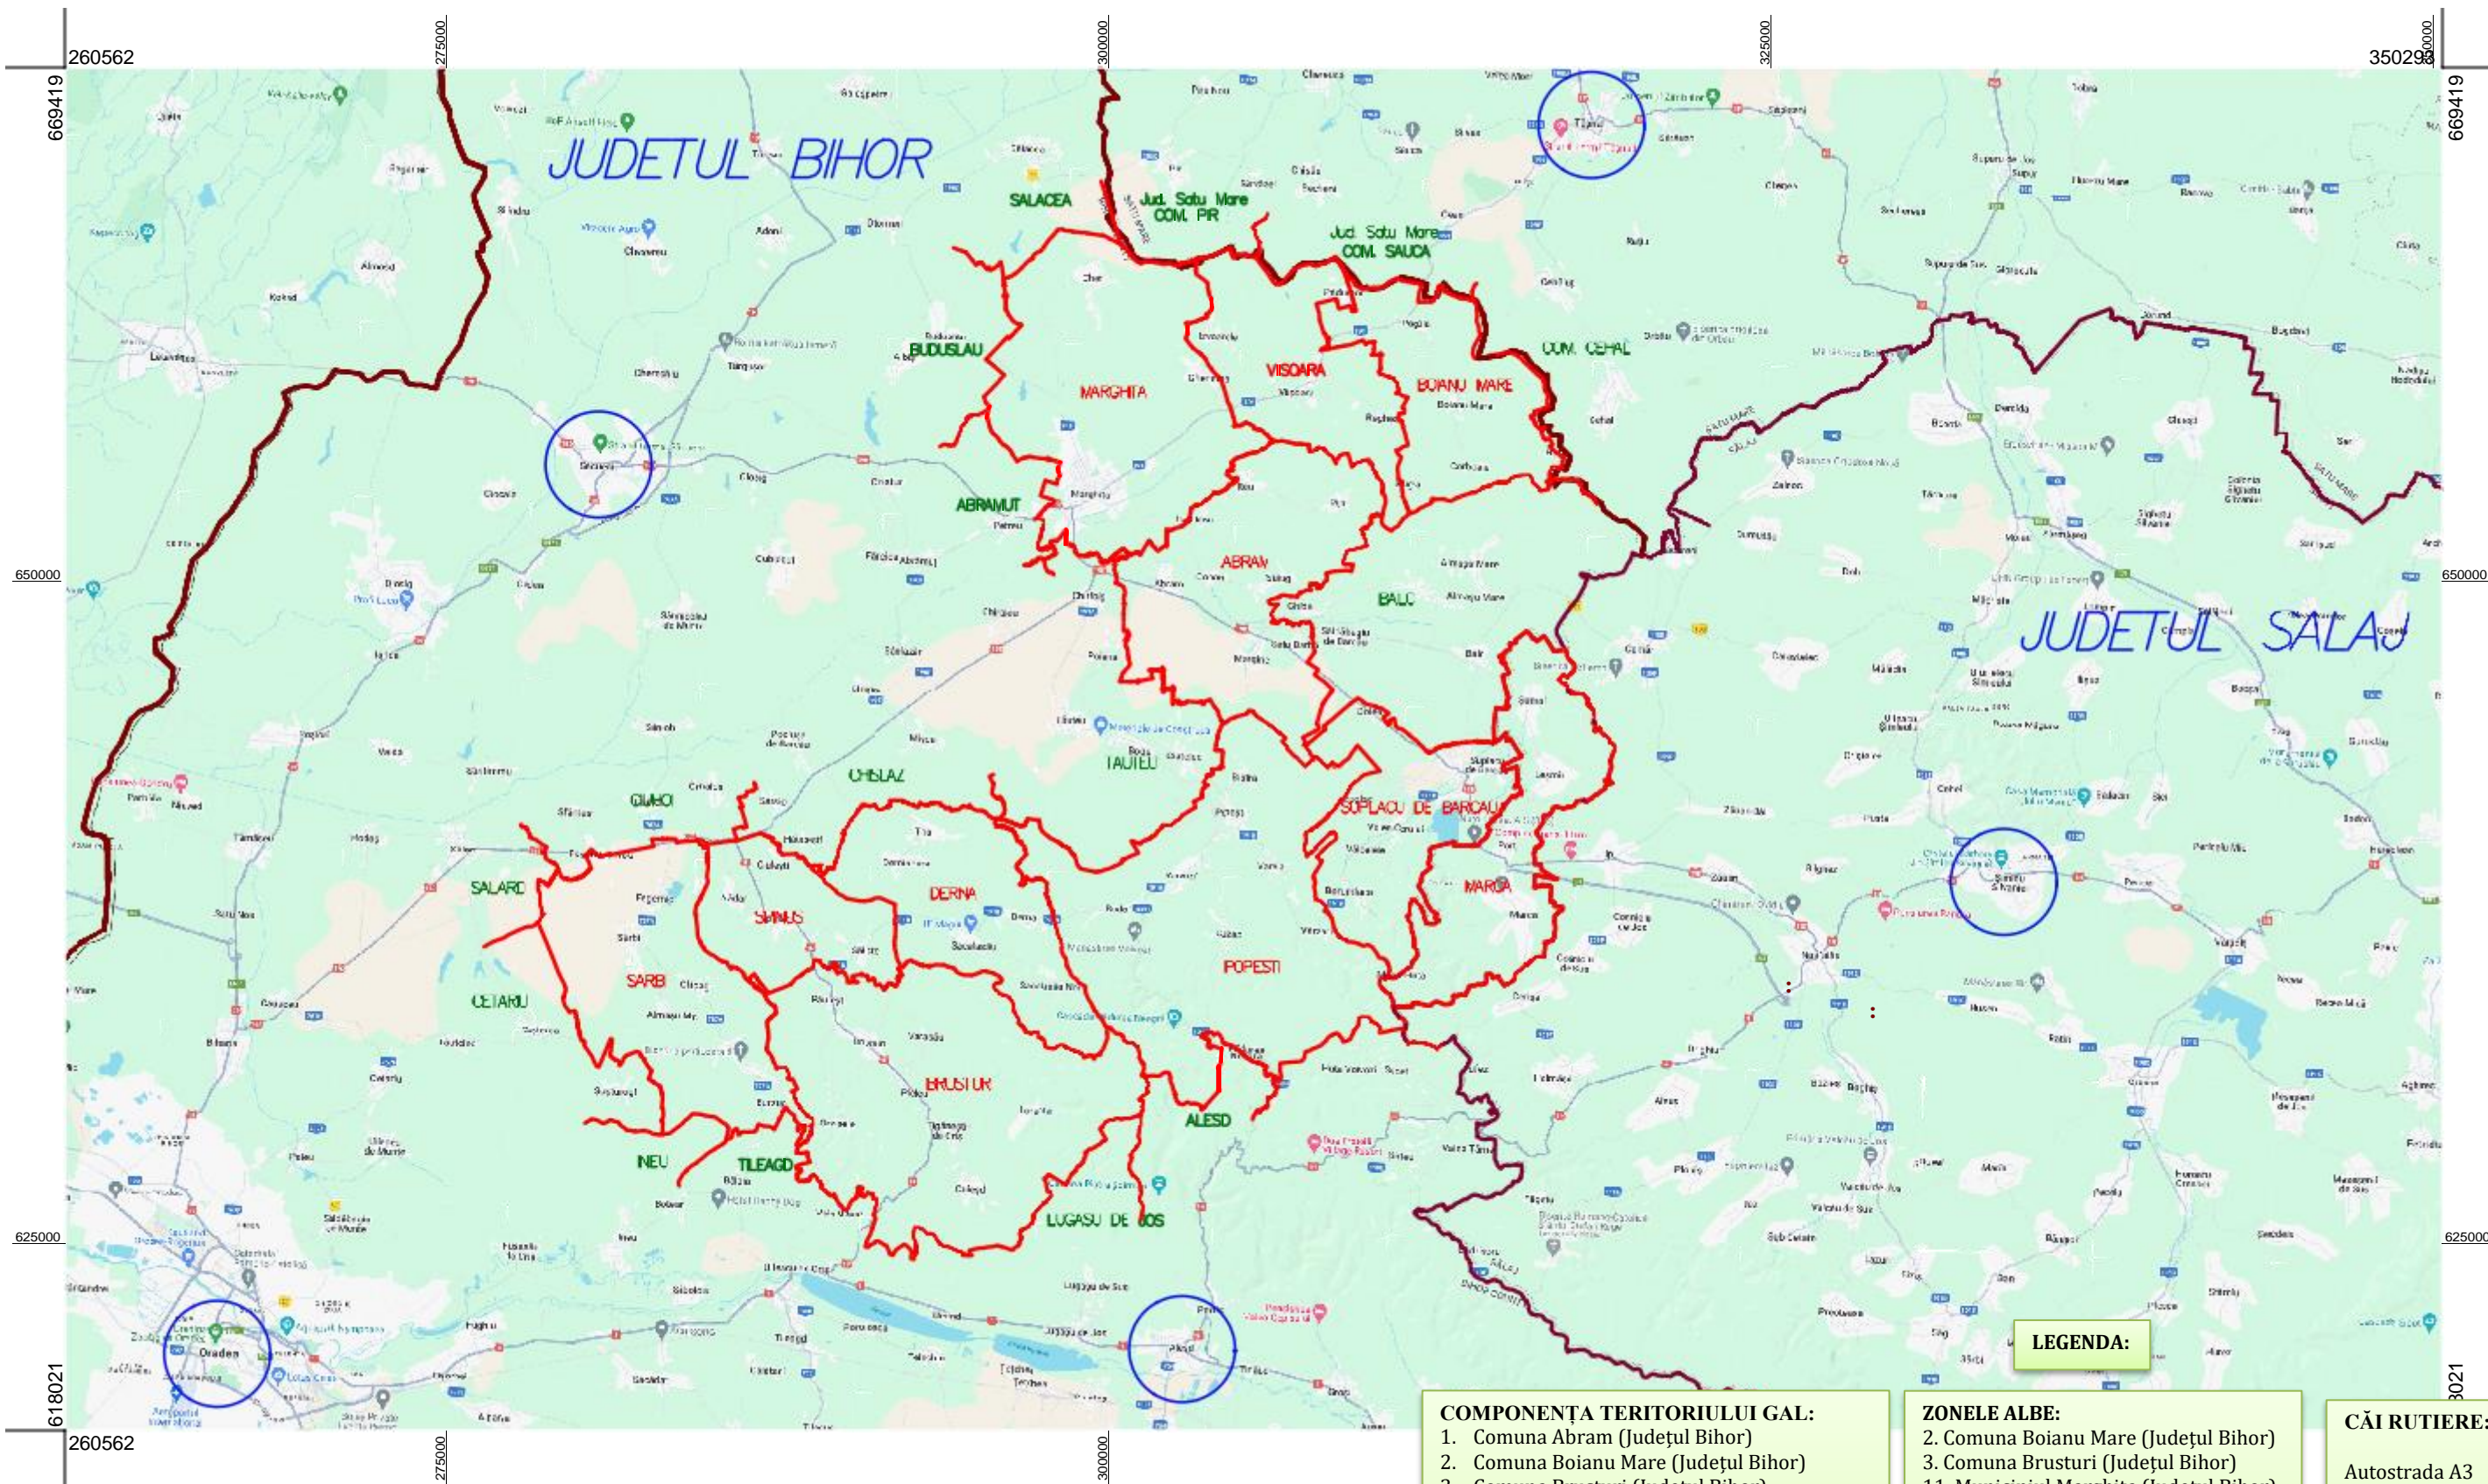

HARTA ADMINISTRATIVĂ A TERITORIULUI GAL MUNTELE ȘES JUDEȚUL BIHOR

Scara 1:250000

COMPONENȚA TERITORIULUI GAL:

1. Comuna Abram (Județul Bihor)
2. Comuna Boianu Mare (Județul Bihor)
3. Comuna Brusturi (Județul Bihor)
4. Comuna Derna (Județul Bihor)
5. Comuna Popești (Județul Bihor)
6. Comuna Sârbi (Județul Bihor)
7. Comuna Spinuș (Județul Bihor)
8. Comuna Suplacu de Barcău (Județul Bihor)
9. Comuna Marca (Județul Sălaj)
10. Comuna Vișoara (Județul Bihor)
11. Municipiul Marghita (Județul Bihor)

ZONELE ALBE:

2. Comuna Boianu Mare (Județul Bihor)
3. Comuna Brusturi (Județul Bihor)
11. Municipiul Marghita (Județul Bihor)

MARILE ORĂȘE DIN APROPIERE:

- Municipiul Oradea (Județul Bihor)
- Orașul Aleșd (Județul Bihor)
- Orașul Săcueni (Județul Bihor)
- Municipiul Zalău (Județul Sălaj)
- Orașul Tășnad (Județul Satu – Mare)
- Orașul Șimleu – Silvaniei (Județul Sălaj)

CĂI RUTIERE:

- Autostrada A3
- DN 1P
- DN 19B
- DN 19E
- DJ 191
- DJ 191B
- DJ 191F
- DJ 767A